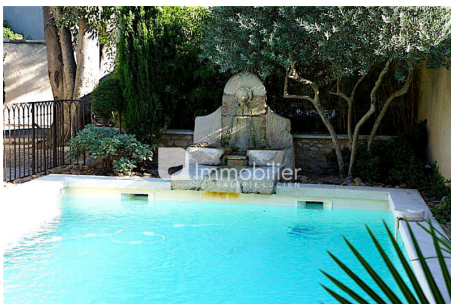

Prix sur demande

Location saisonnière maison de ville

7 pièces

Surface : 260 m²

Surface terrain : 400 m²

Exposition : Sud

Vue : Jardin

État intérieur : Excellent

Prestations :

Piscine chauffée, Terrasse ombragée, Plancha, Cheminée, Billard, Climatisation, Buanderie, Portail automatique, Calme

4 chambres

1 terrasse

1 salle de bain

3 salles de douche

3 toilettes

2 parkings

Document non contractuel

26/02/2021 - Prix T.T.C

Maison de ville 999 Saint-Rémy-de-Provence

Location de maison de vacances avec piscine à Saint Rémy de Provence Situé à 3 minutes à pied du centre historique de Saint-Rémy-de-Provence, dans un quartier calme et résidentiel, le mas Blanc offre une superficie habitable de 260 m² et se compose de 4 chambres doubles dont 1 très vaste suite parentale avec salle de douche en suite. La maison a été entièrement rénovée avec beaucoup de charme et d'authenticité, l'ensemble des matériaux sont nobles et de grande qualité ! Pour votre confort toutes les chambres sont climatisées. Le jardin joliment arboré et aménagé de divers espaces de convivialité offre : une piscine chauffée 6x4, un espace abrité plancha et table, une grande terrasse ombragée par une treille végétale et aménagée de beau mobilier contemporain.